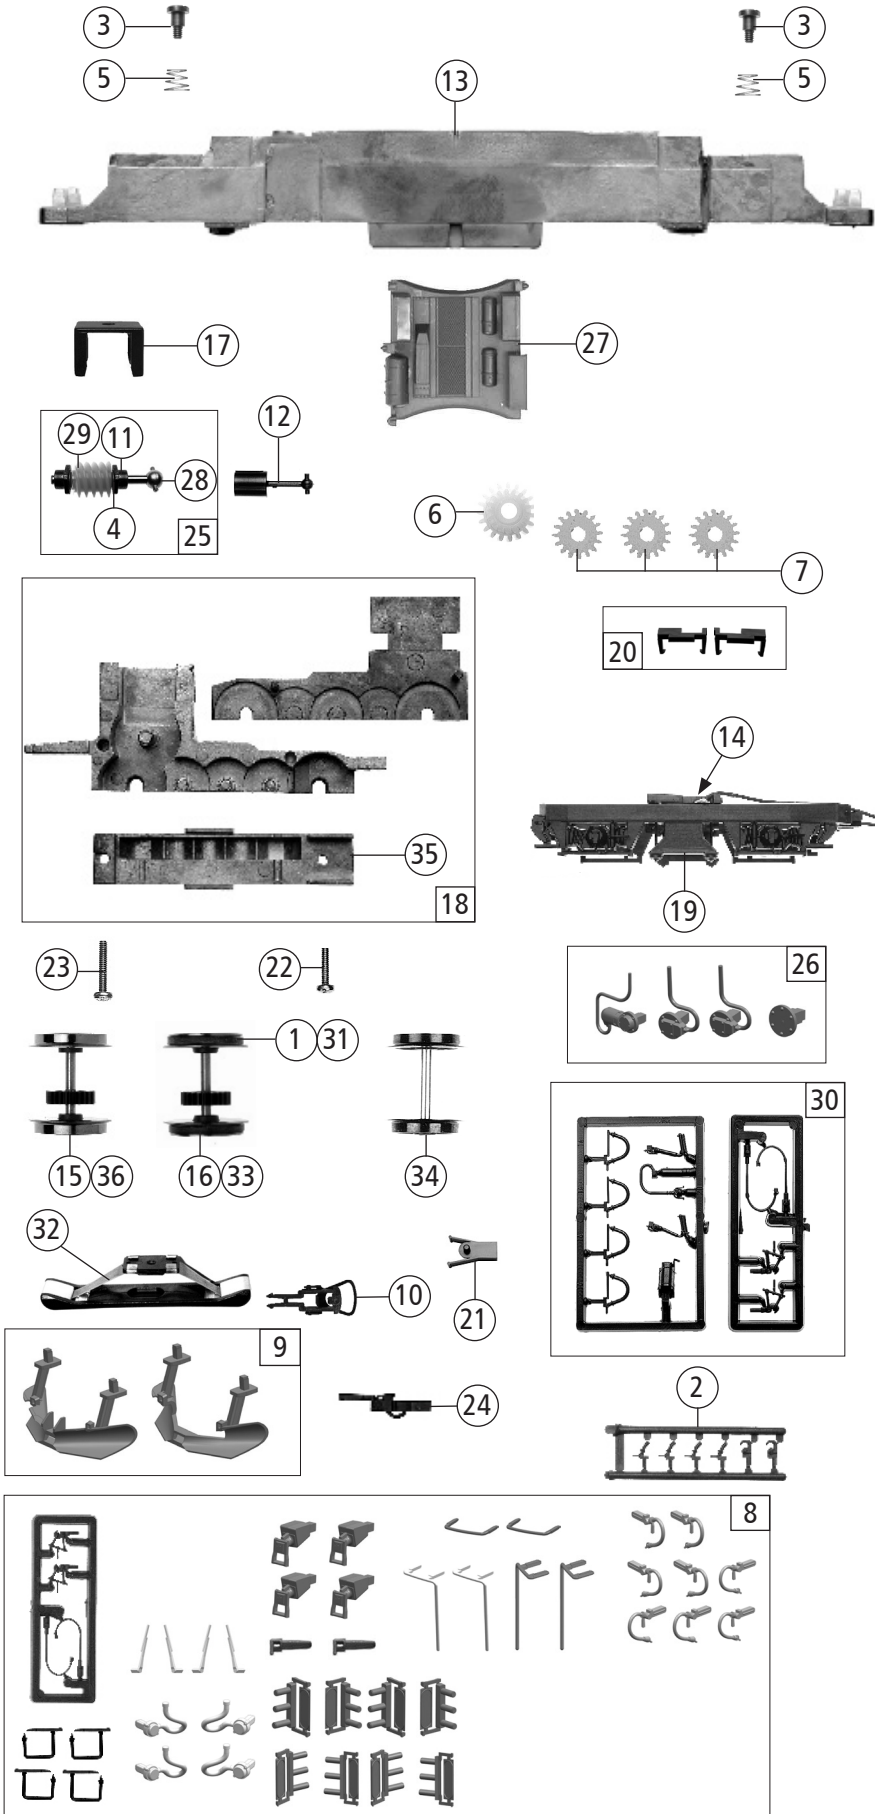

Pos. Nr. Pos.no.	Beschreibung Description	Art.-Nr. Art.no.	Preisgruppe Price bracket
750007	SJ-GC Rc 4	=	
751007		=	🔊
752007		~	🔊
1	Hafringsatz 10 Stk. 12,9 - 14,6mm Set w. traction tyres 10 pcs. 12,9 - 14,6mm	40070	---
2	Attrappenrahmen klein / schwarz Push in part set small / black	107808	4
3	FK-Schraube M2x2,8/2,5 mm FK-screw M2x2,8/2,5 mm	85704	4
4	Beilagescheibe 2,1x4/0,2mm Washer	86108	3
5	Konusfeder 3,25/4,35 x 4 mm Cone spring	86202	3
6	Schnecken Zahnrad Z17/19 Worm gear	86413	5
7	Zahnrad Z=18 gerade M=0.4 Gear	86460	3
8	Zurüstbeutel Bag with accessoires	151291	19
9	TS - Schneepflug Part set - snow plow	138299	8
10	Standardkupplung Standard coupling	89246	6
11	Lager für Schneckenachse Bearings for screw axis	89749	6
12	Gelenkwelle Cardan shaft	107998	4
13	Grundrahmen Main frame	138081	16
14	Radkontakt Wheel contact	111389	4
15	Radsatz mit Zahnrad ohne Hafring Wheelset with gear without traction tyre	138272	11
16	Radsatz mit 2 Hafringen + Zahnrad Wheelset with 2 tr. tyres + gear	138277	12
17	Schneckendeckel Worm cover	127387	5
18	Getriebeatz 3-teilig Gear set 3-parts	138273	13
19	DG-Blende Bogie frame	138274	6
20	Kontakthalter li+re. Contact holder le+ri	138275	6
21	Kupplungskammer Clutch chamber	122648	4
22	GF-Schraube M2x6 mm GF-screw M2x6 mm	114828	3
23	GF-Schraube M2x10 mm GF-screw M2x10 mm	114854	3
24	Kurzkupplung - Vorentkupplung Couplingshort	115550	6
25	Schneckensatz mit Kardankugel Worm set with cardan	86877	13
26	Blendensteckteile Part set bogie	138276	7
27	Druckluftbehälter Compressed air container	138270	5
28	Kardankugel Cardan ball	109614	4
29	Schnecke Worm gear	86702	6
30	Zubehör Rahmensatz Accessoires set	108322	7
AC - Wechselstrom			
31	Hafringsatz 10Stk. 12,5 - 15,3 mm Set with traction tyres 10pcs.	40075	---
32	Schleifer 42mm o. Halteklammer Slider 42 mm	86030	14
33	Radsatz mit 2Hafringen mit Zahnrad AC Wheelset with 2 traction tyres + gear AC	138293	12
34	Radsatz o. Hafr. o. Zahnr. AC Wheelset without tr. tyres, without gear AC	138294	10
35	Getriebeboden AC Gear bottom	138295	6
36	Radsatz mit Zahnrad ohne Hafring AC Wheelset with gear without tr. tyre AC	138296	11